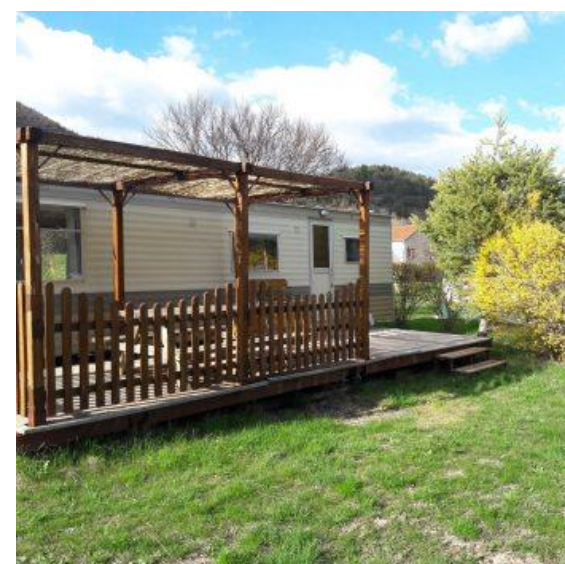

Logement ?

Nous serons logés au camping des Catoyes (<https://www.camping-lescatoyes.com>) , proche du village d'Orpierre , camping des plus agréables avec de charmants propriétaires. Cela pourra être soit en mobil home, soit en mode camping.