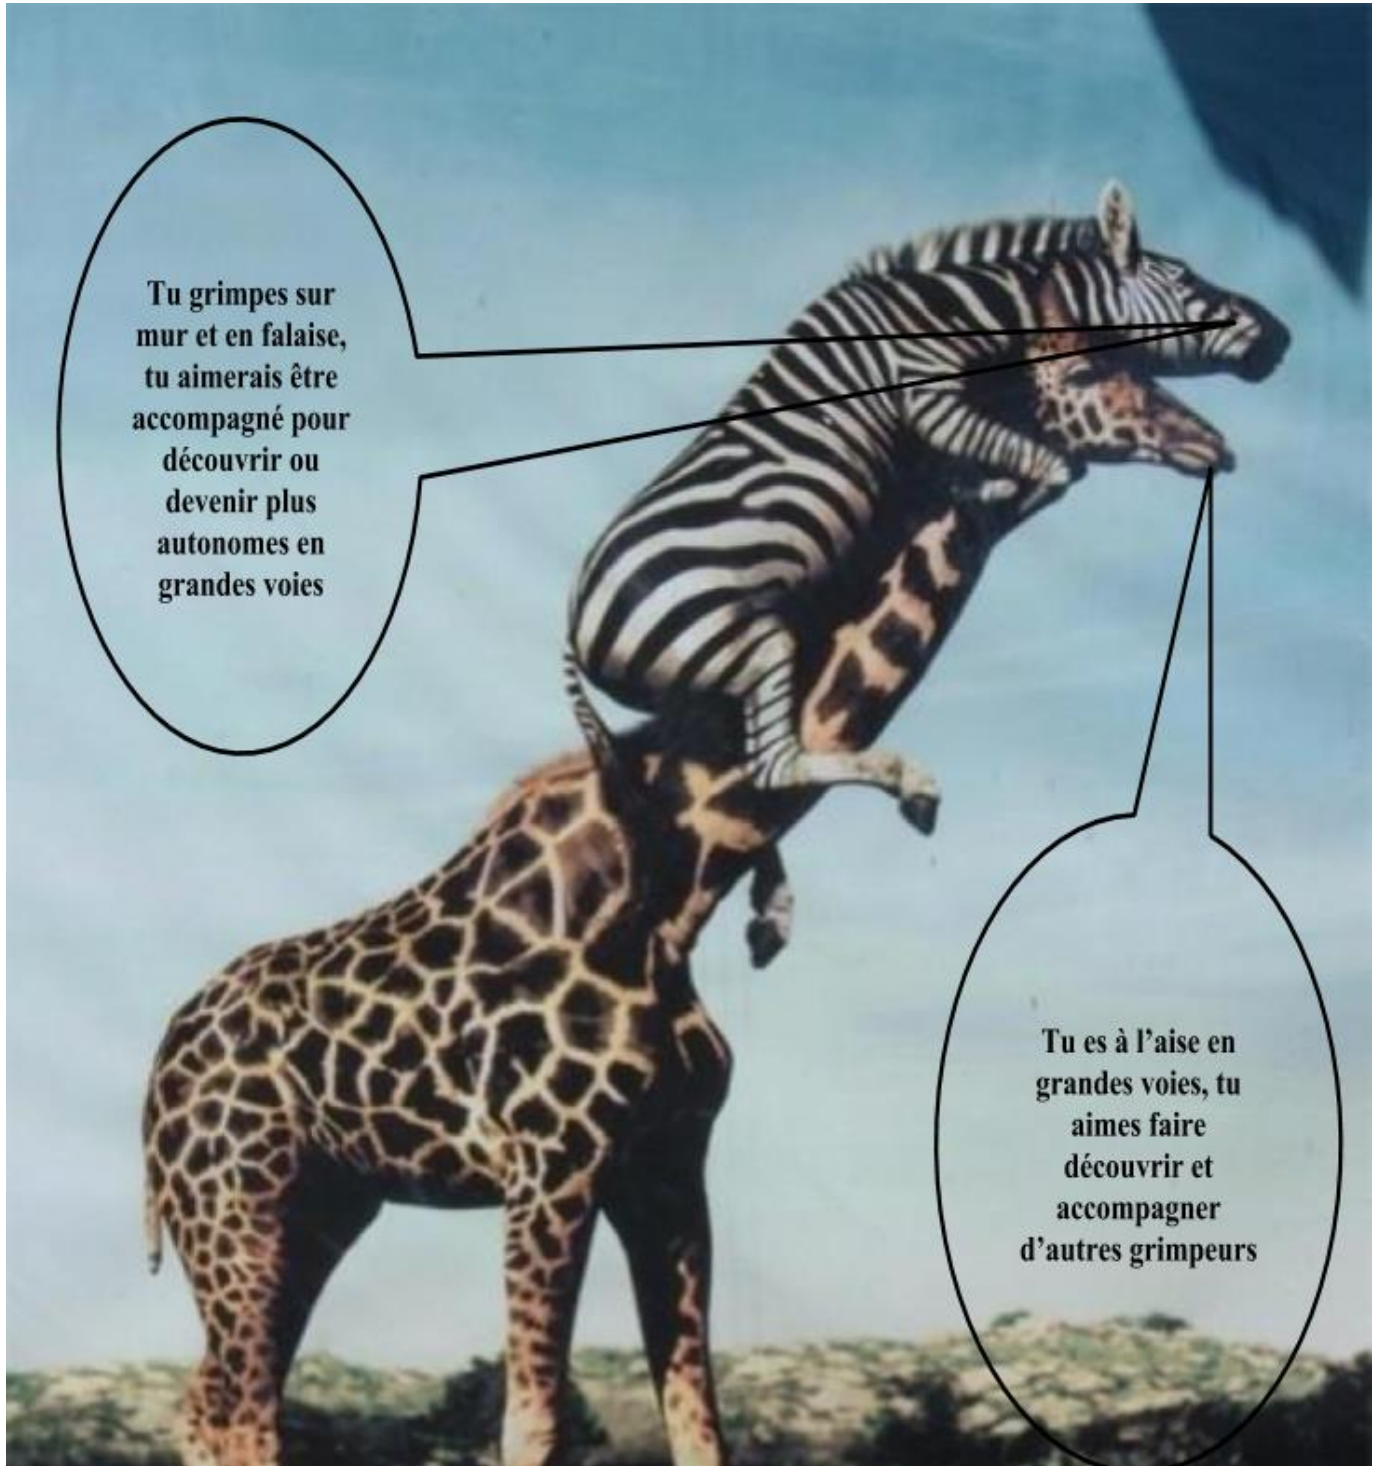

**Sortie apprenante Ile de France
« initiation accompagnée aux Grandes Voies »
à Ailefroide
du samedi 24 août au samedi 31 août 2019**

Zèbres ou Girafes finissez l'été en beauté venez à Ailefroide !

Contacts :

Philippe Segrestan (ROC14) : 06 15 41 29 39 – segrestanp@gmail.com

Jean Marc Dussort (GTD) : 06 78 99 70 91 – dussort.jm@orange.fr